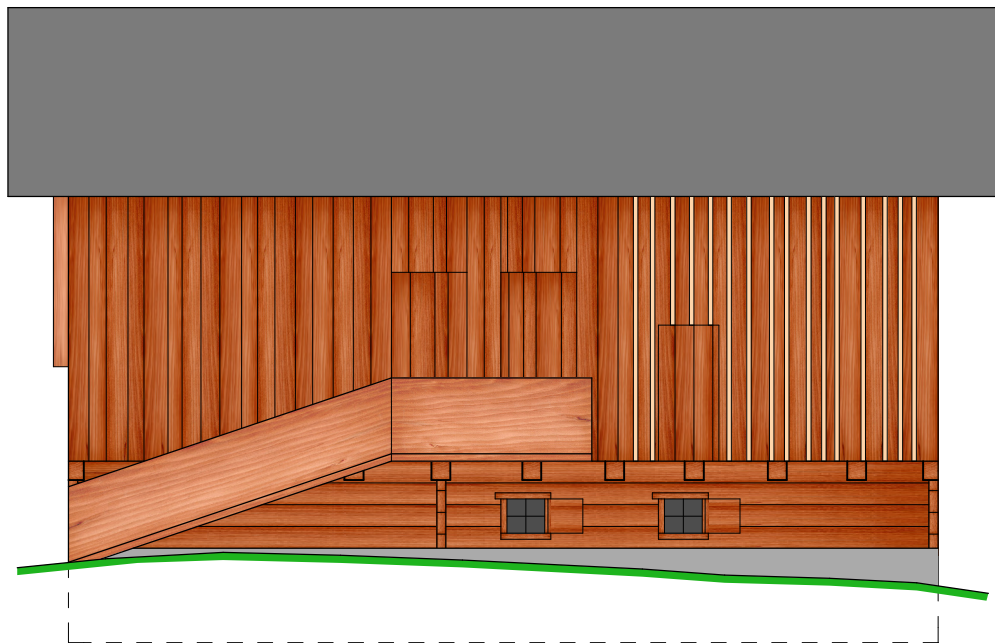

Kulturtenn Mutten
Westfassade

geschlossen

geöffnet